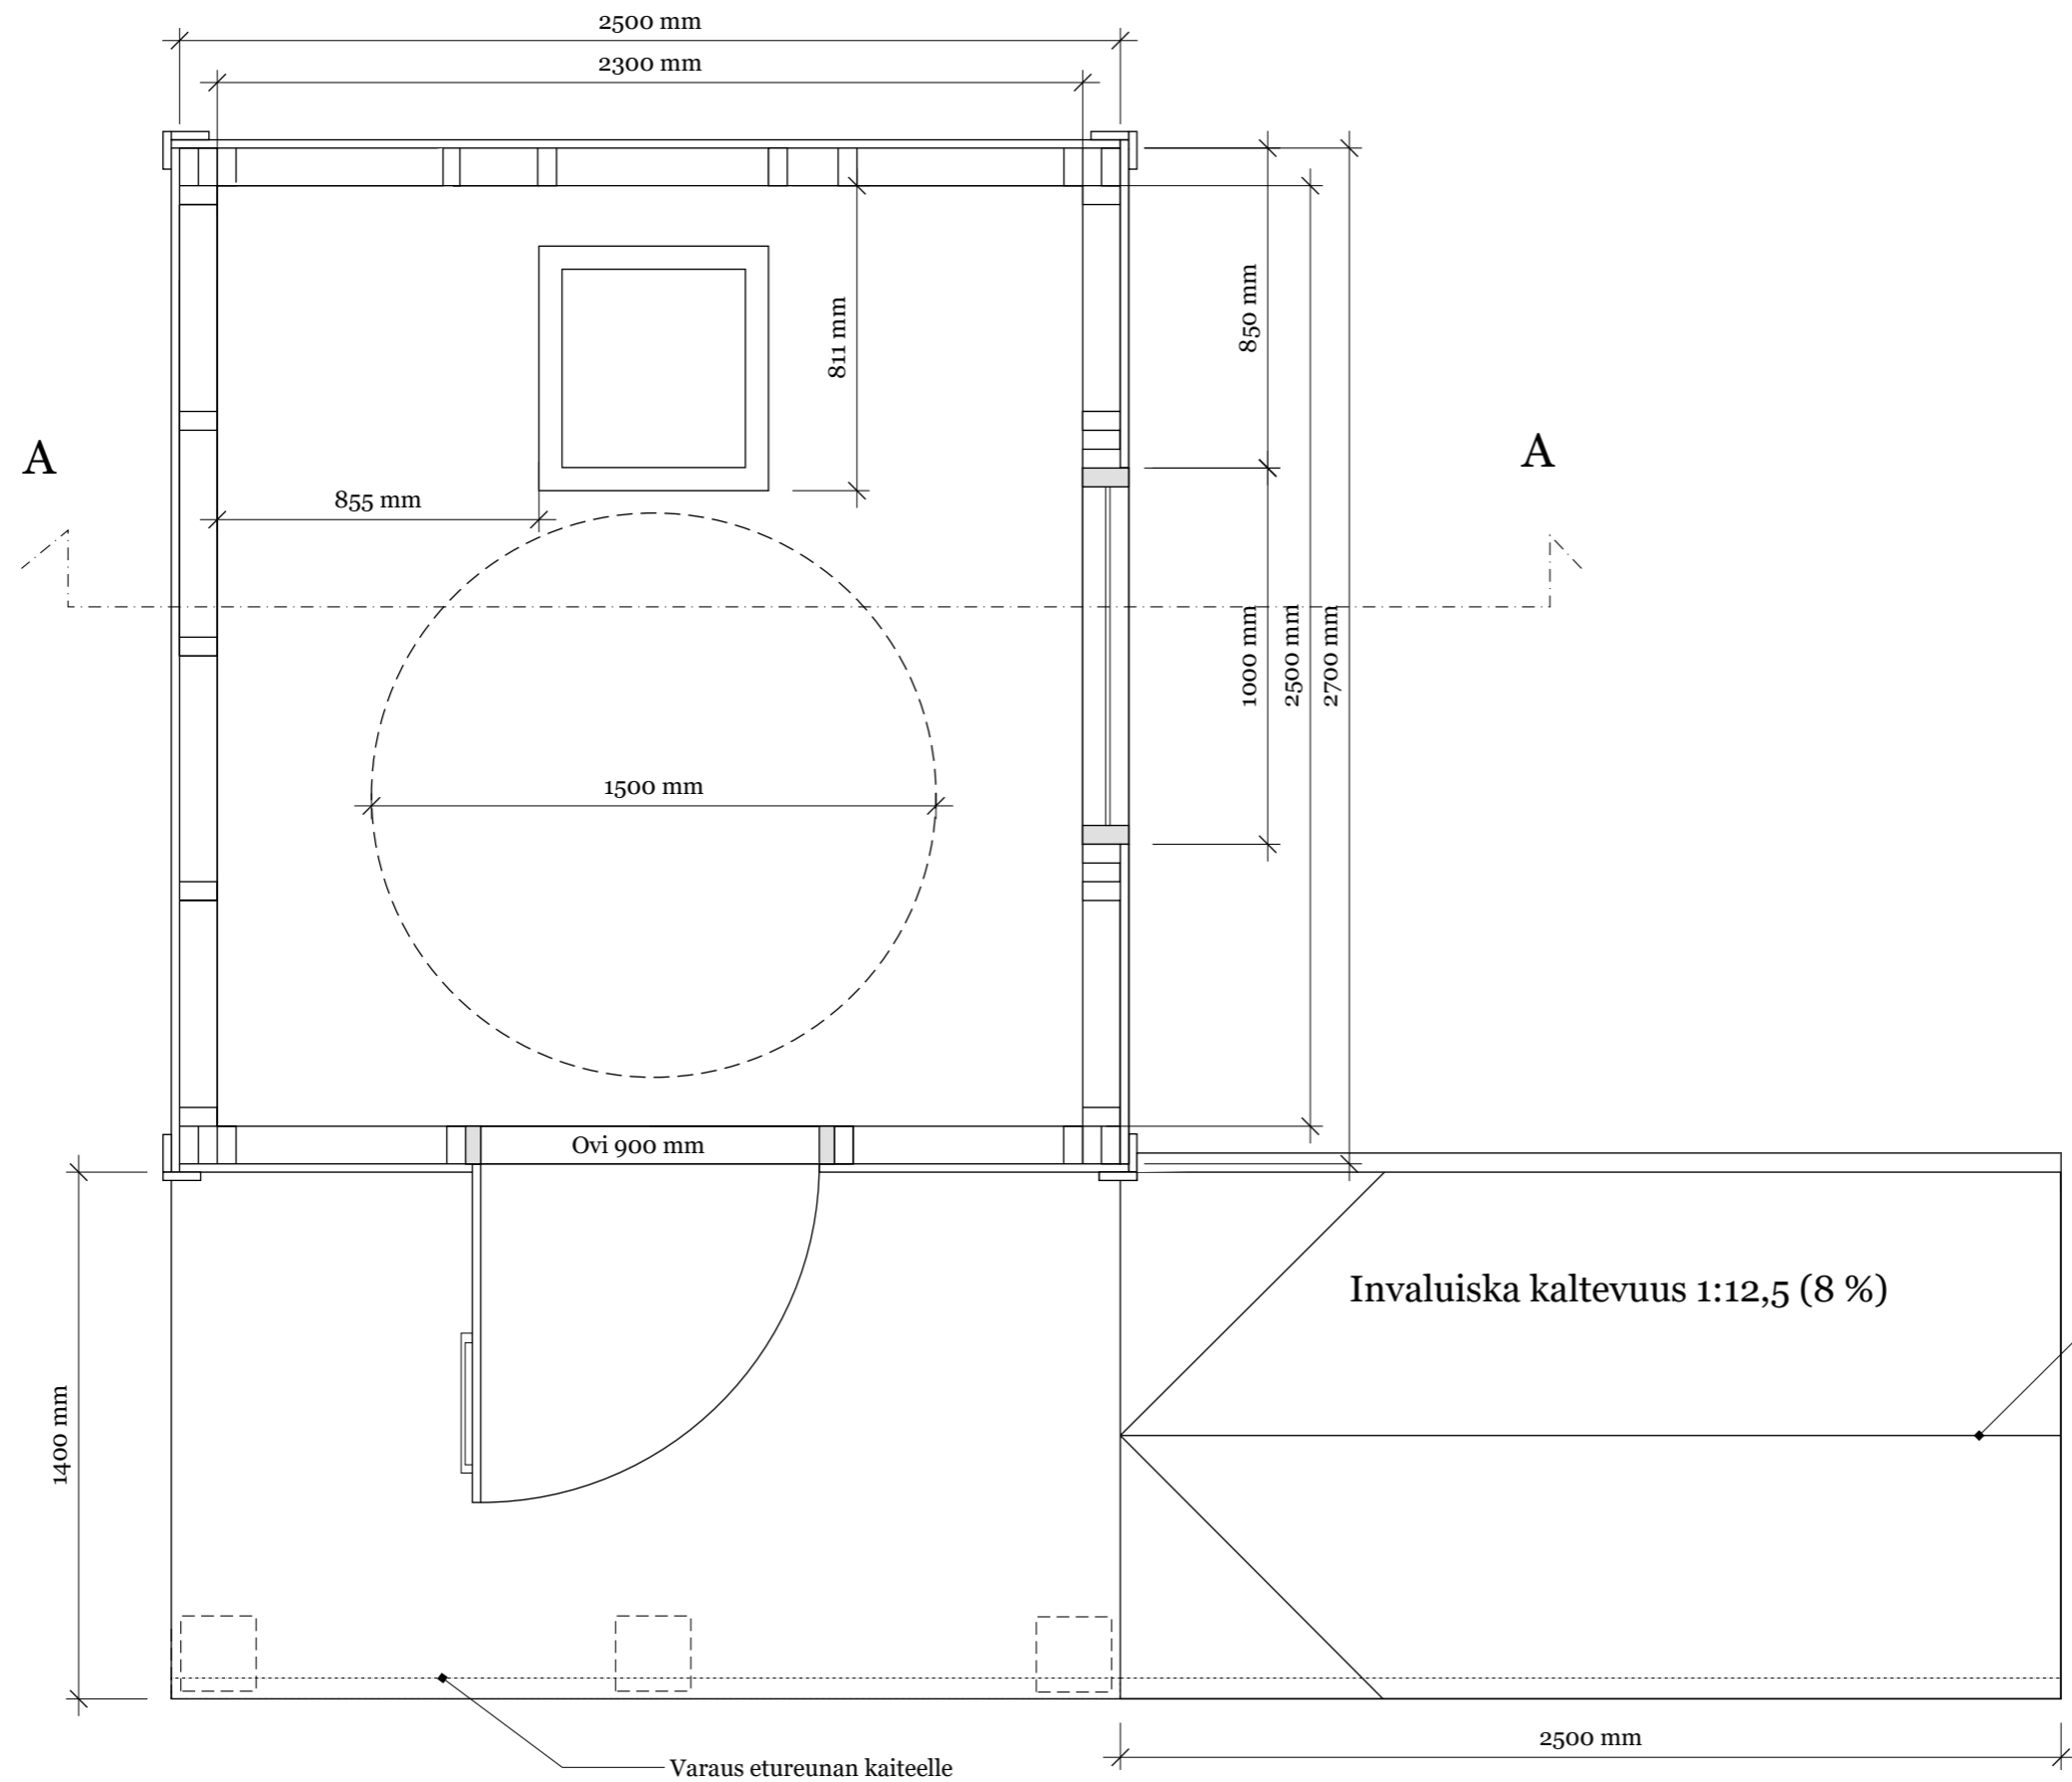

Luiska voidaan sijoittaa myös rakennuksen edustalle. Sijoittaminen ratkaistaan työmaakohtaisesti.

Pohjapiirustus 1:20

Euroopan maaseudun kehittämisen maatalousrahasto: Eurooppa investoi maaseutualueisiin

Esteetön puucee

REVISIONS		
	MM/DD/YY	REMARKS
1	22/02/2024	HR
2	---/---/---	...
3	---/---/---	...
4	---/---/---	...
5	---/---/---	...

01

A