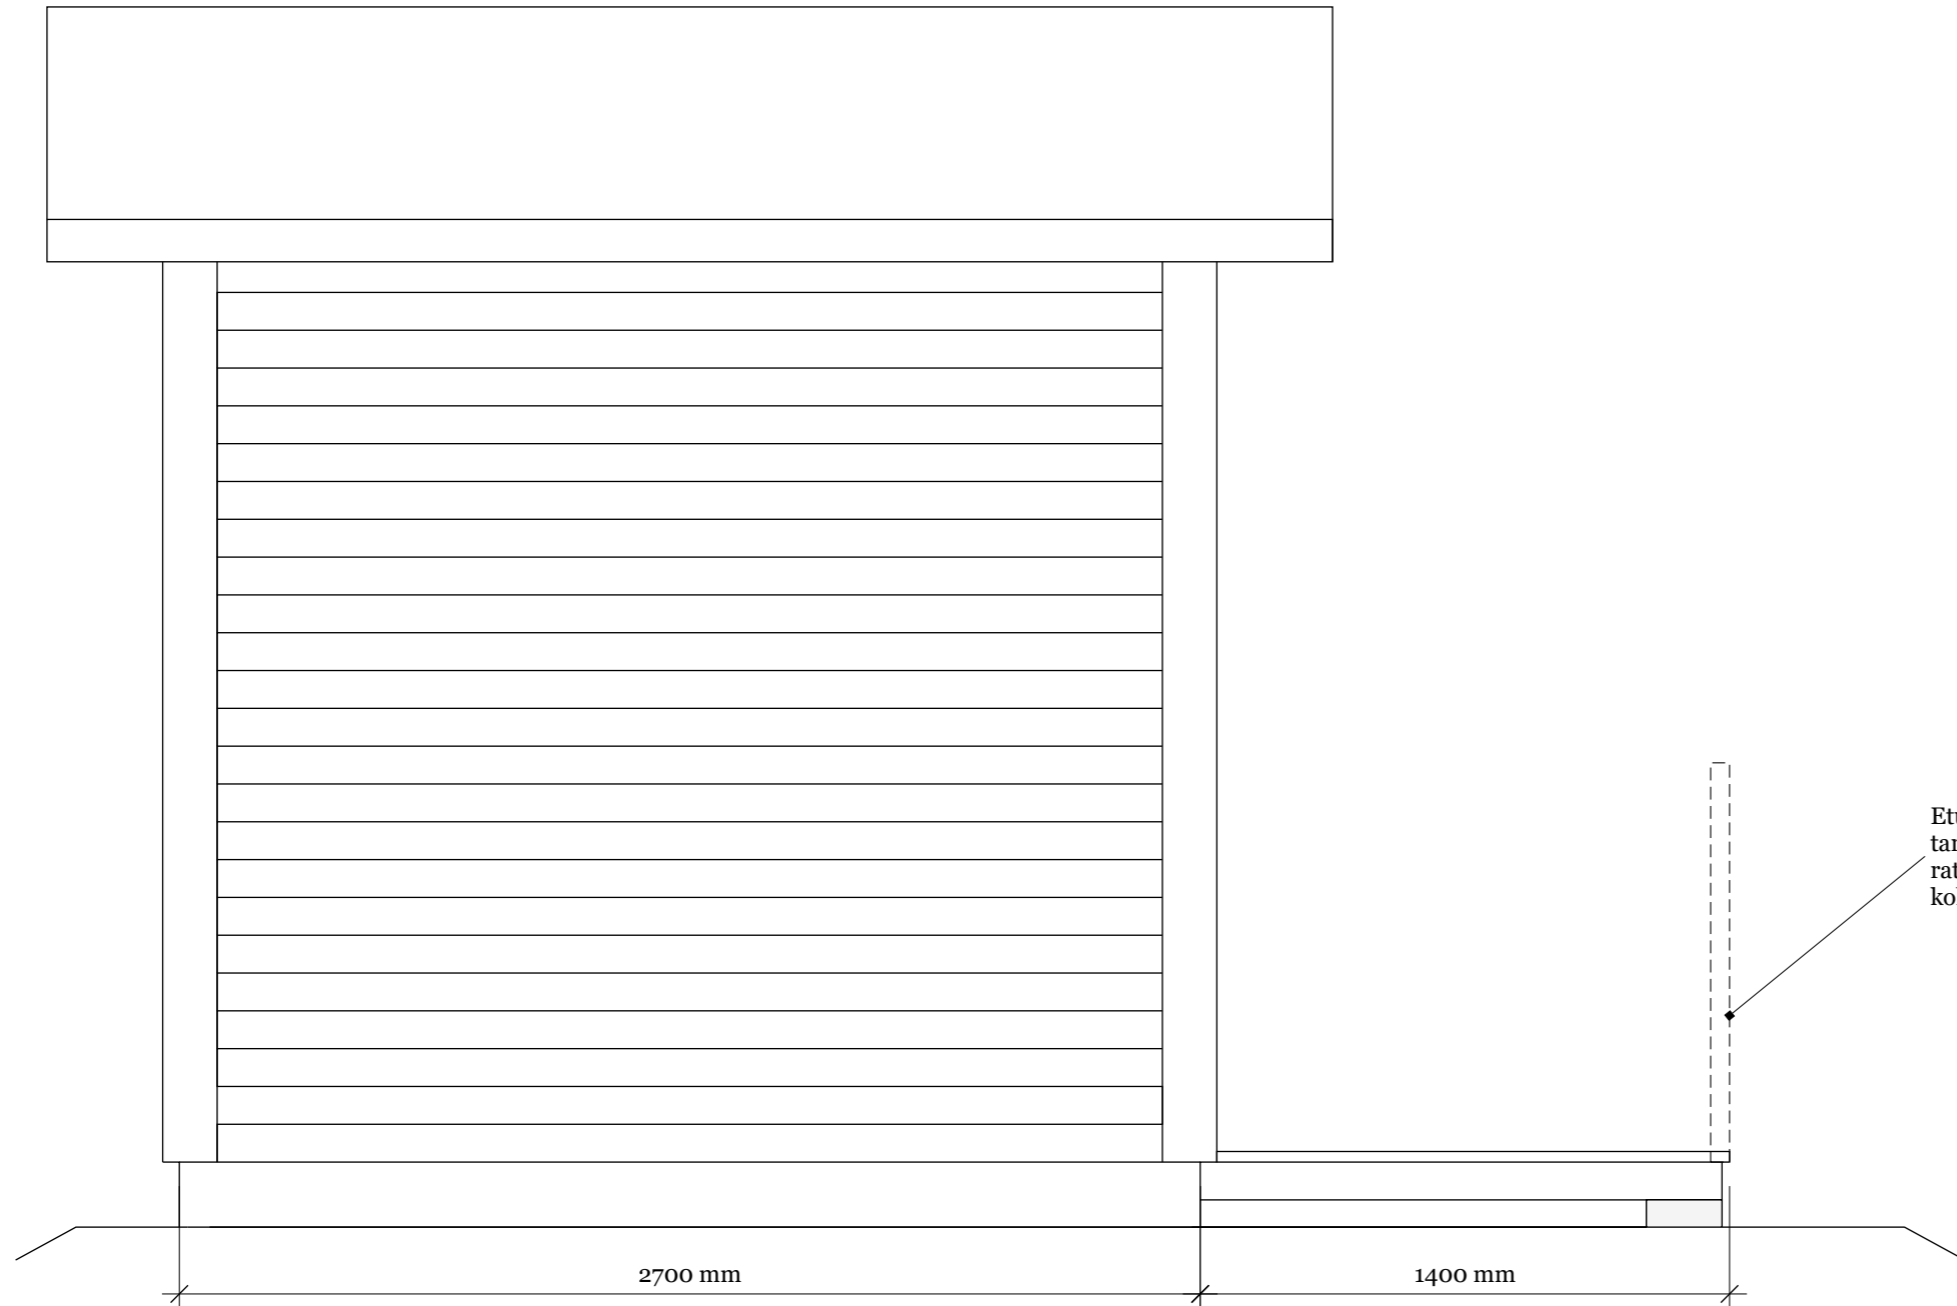

Julkisivu 1:20

Euroopan maaseudun kehittämisen maatalousrahasto:
Eurooppa investoi maaseutualueisiin

Esteetön puucee

REVISIONS		
	MM/DD/YY	REMARKS
1	22/02/2024	HR
2	---/---/---	...
3	---/---/---	...
4	---/---/---	...
5	---/---/---	...

A 01

A