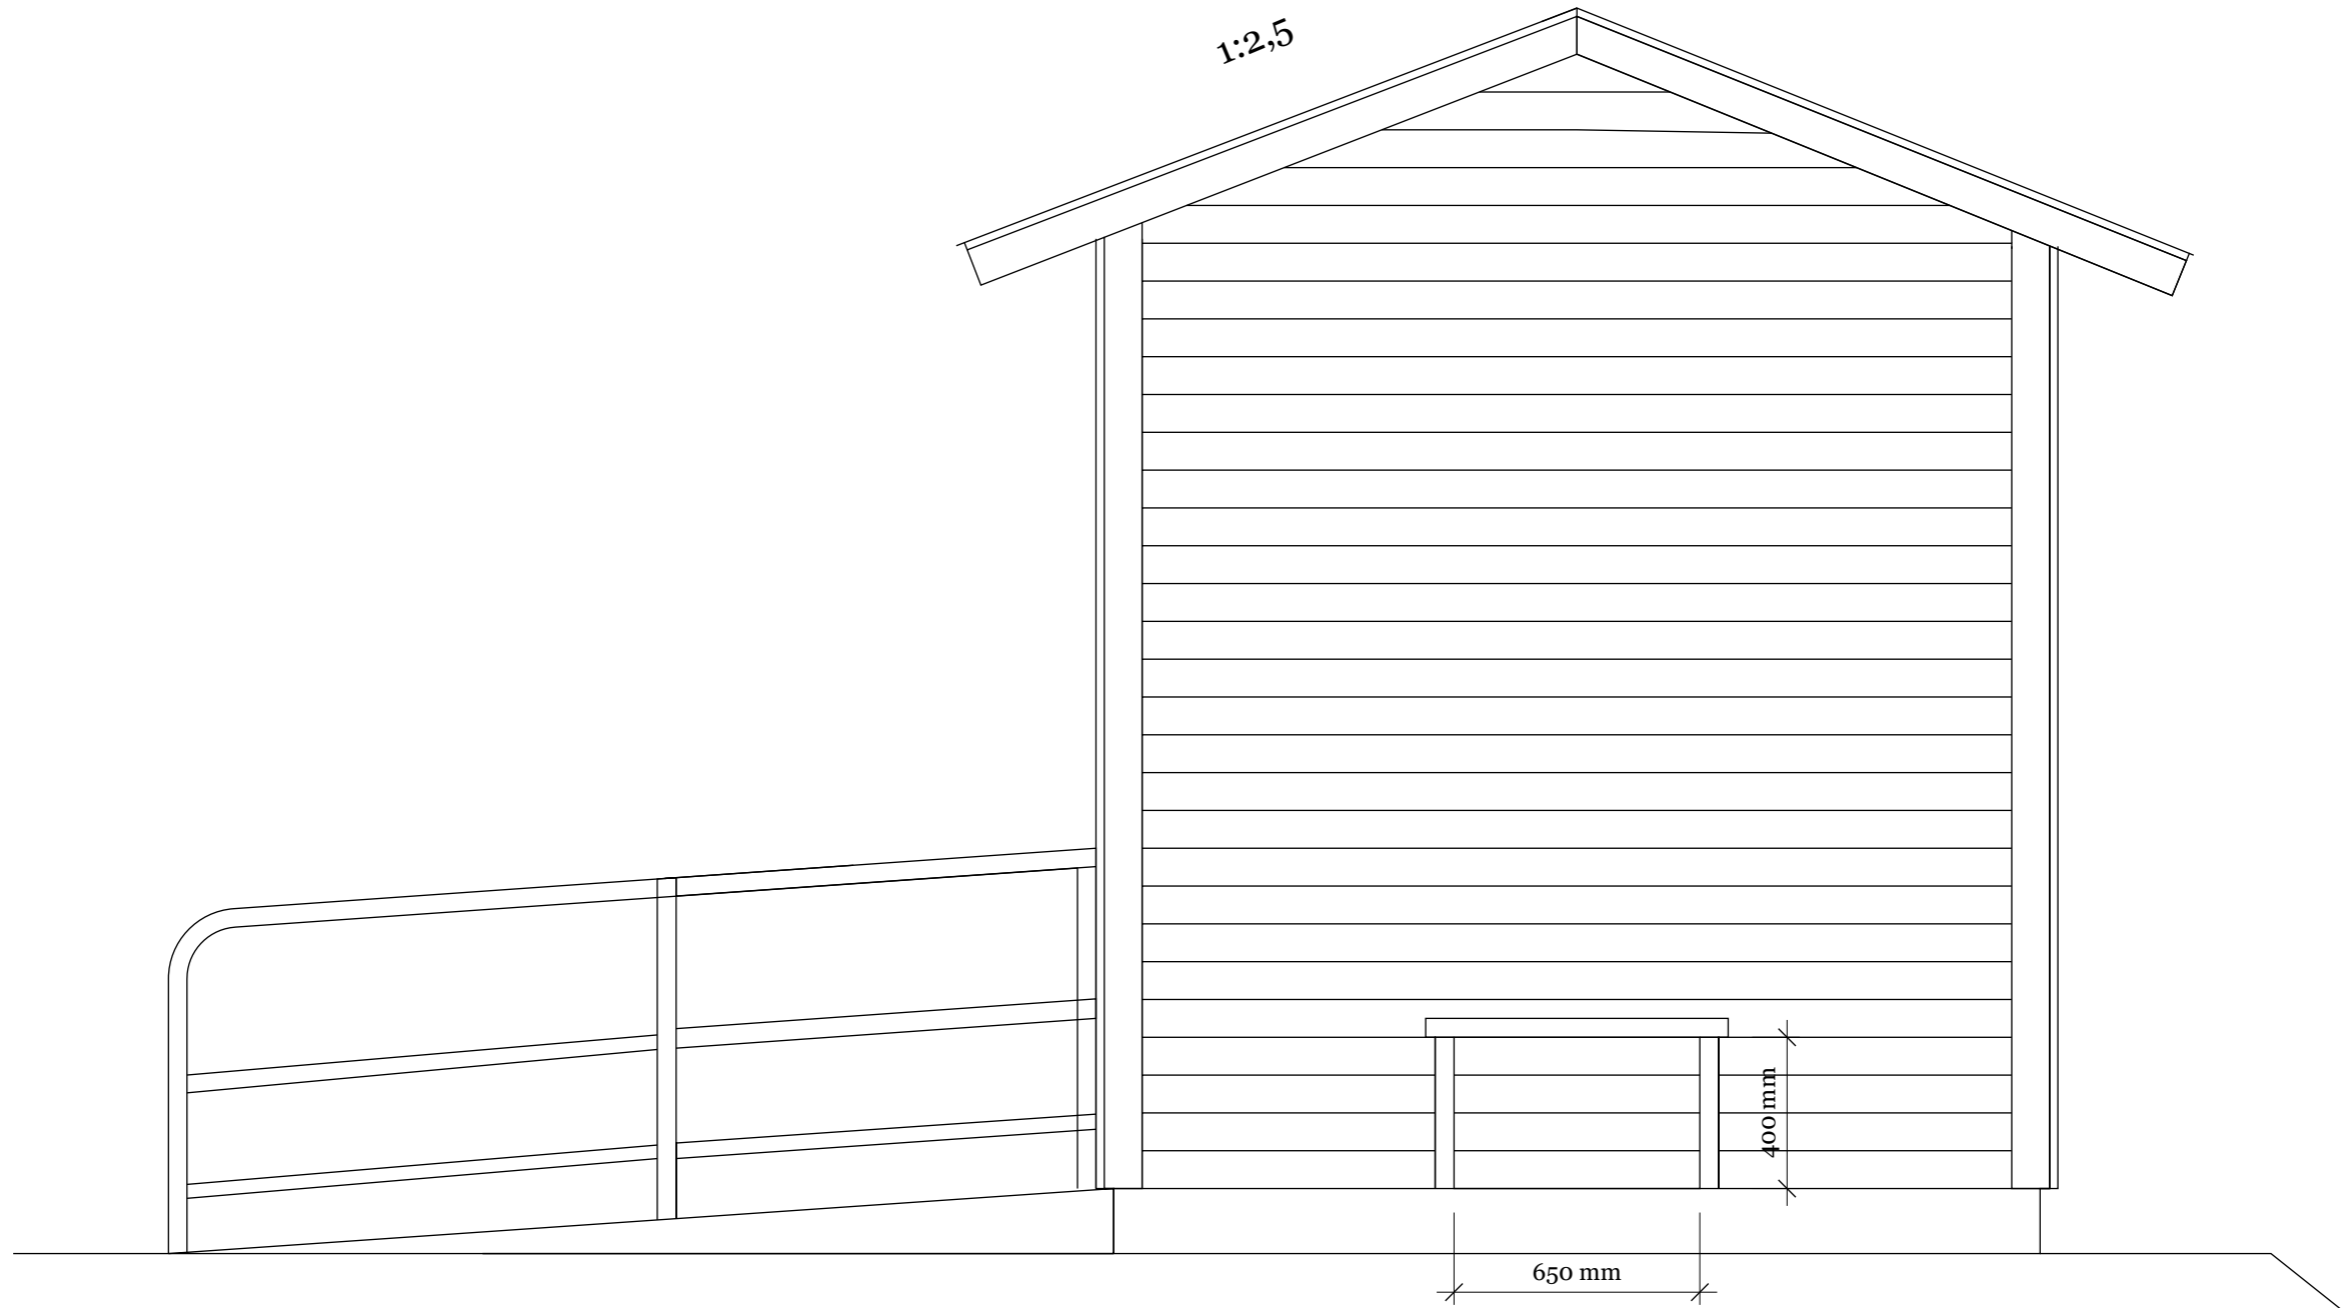

Julkisivu 1:20

Euroopan maaseudun
kehittämisen maatalousrahasto:
Eurooppa investoi maaseutualueisiin

Esteetön puucee

REVISIONS

	MM/DD/YY	REMARKS
1	22/02/2024	HR
2	---/---/---	...
3	---/---/---	...
4	---/---/---	...
5	---/---/---	...

A 01

A