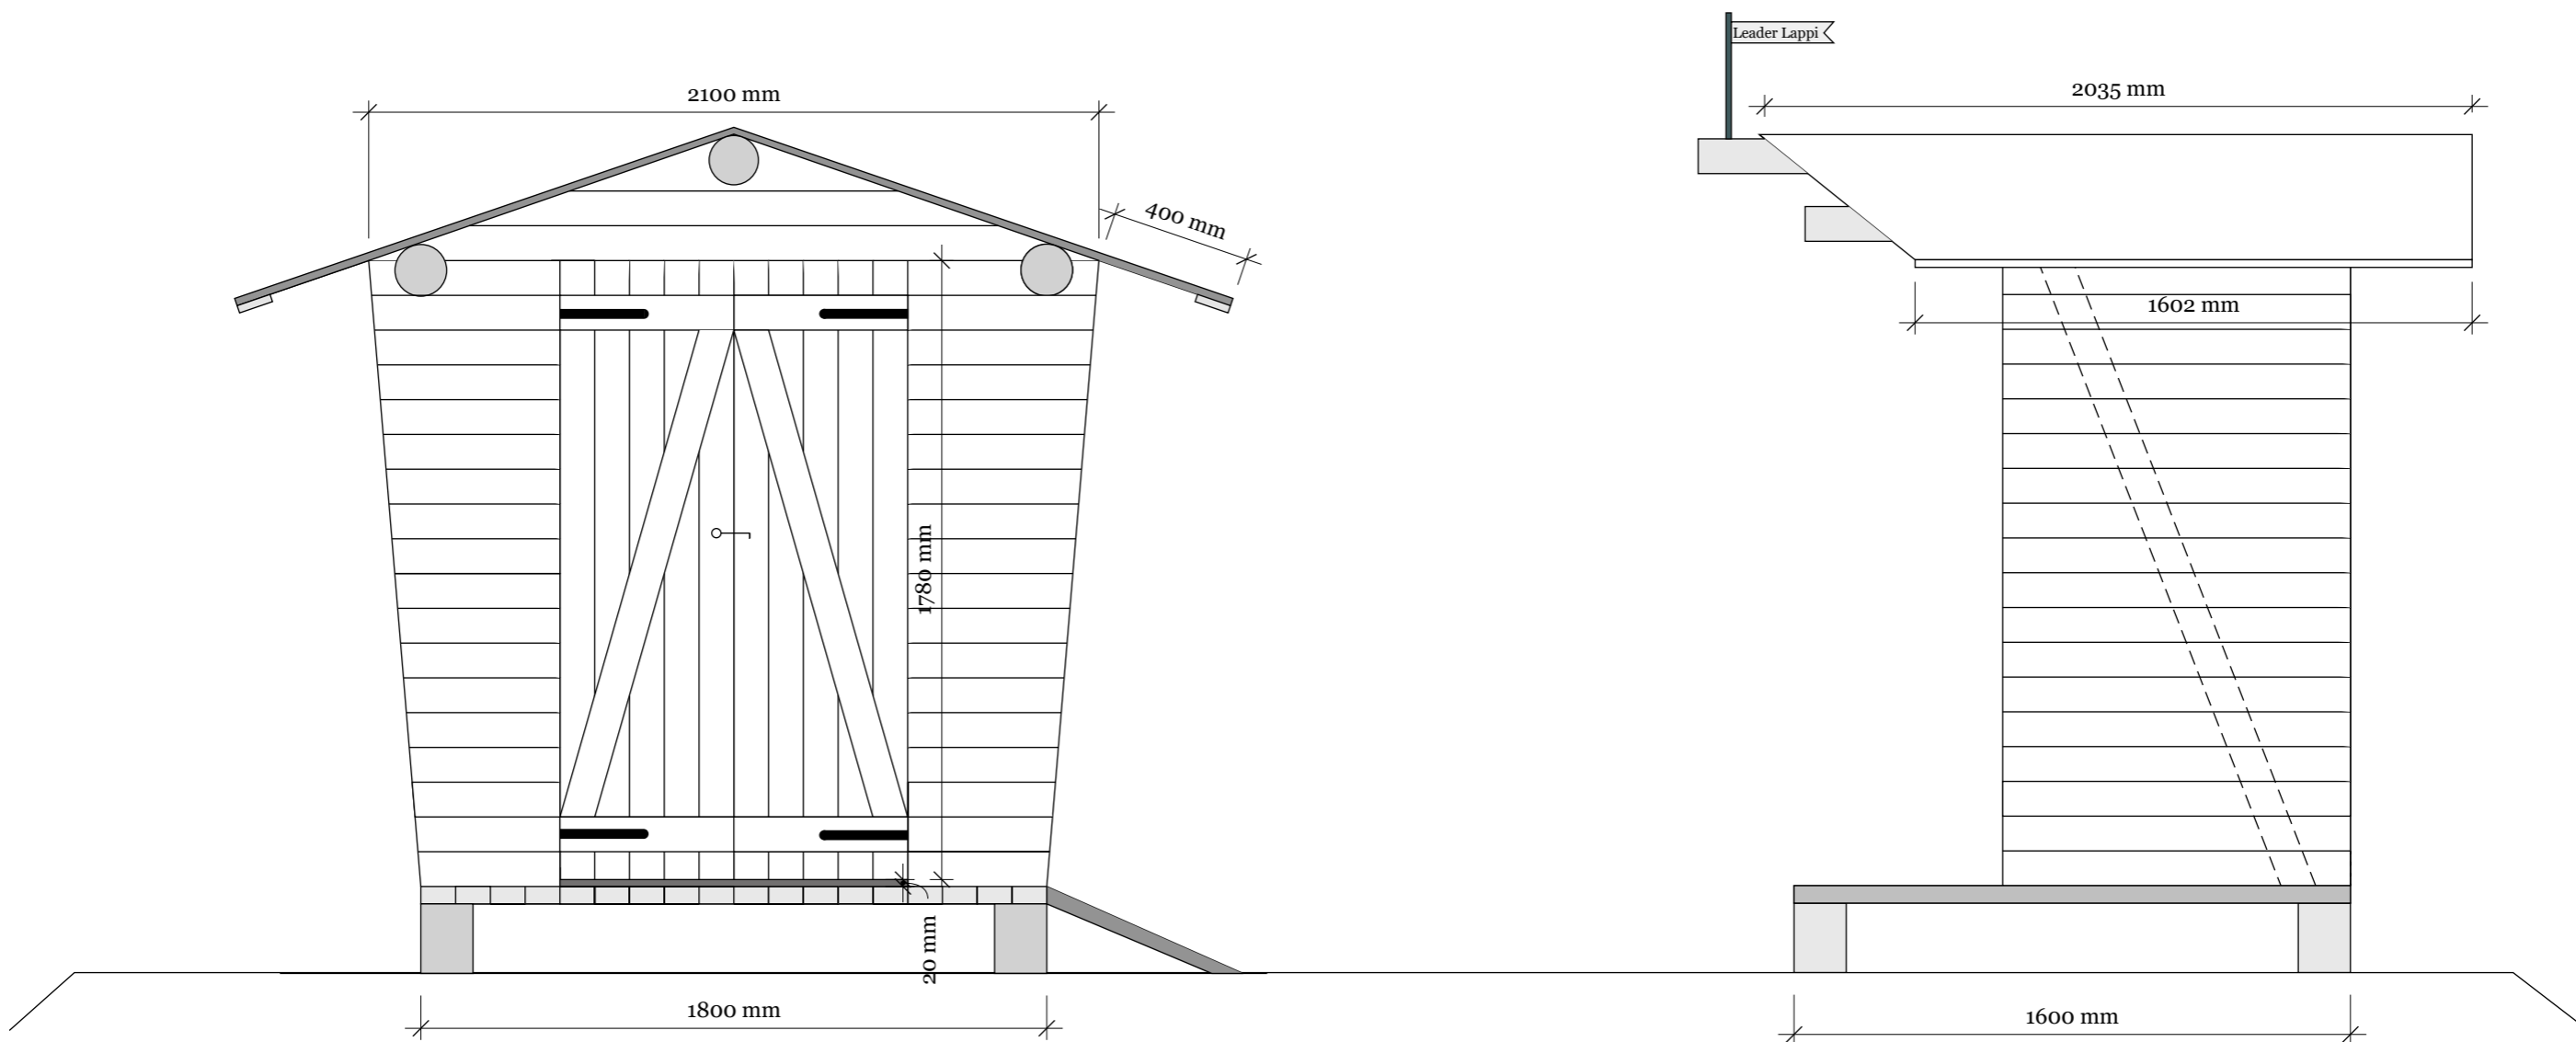

Maitolaituri jätekatos julkisivut
1:20

Euroopan maaseudun
kehittämisen maatalousrahasto:
Eurooppa investoi maaseutualueisiin

Vasara ja nauvoja -hanke

REVISIONS		
	MM/DD/YY	REMARKS
1	09/02/2024	HR
2	---/---/---	...
3	---/---/---	...
4	---/---/---	...
5	---/---/---	...

01

A