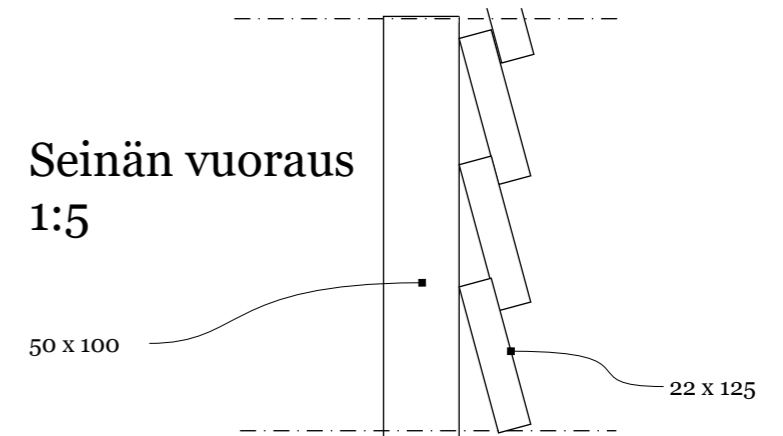

Seinän vuoraus
1:5

Maitolaituri jätekatos
Pohja ja leikkaus 1:20

Euroopan maaseudun
kehittämisen maatalousrahasto:
Eurooppa investoi maaseutualueisiin

Vasara ja nauvoja -hanke

REVISIONS		
	MM/DD/YY	REMARKS
1	12/02/2024	HR
2	---/---/---	...
3	---/---/---	...
4	---/---/---	...
5	---/---/---	...

01

A