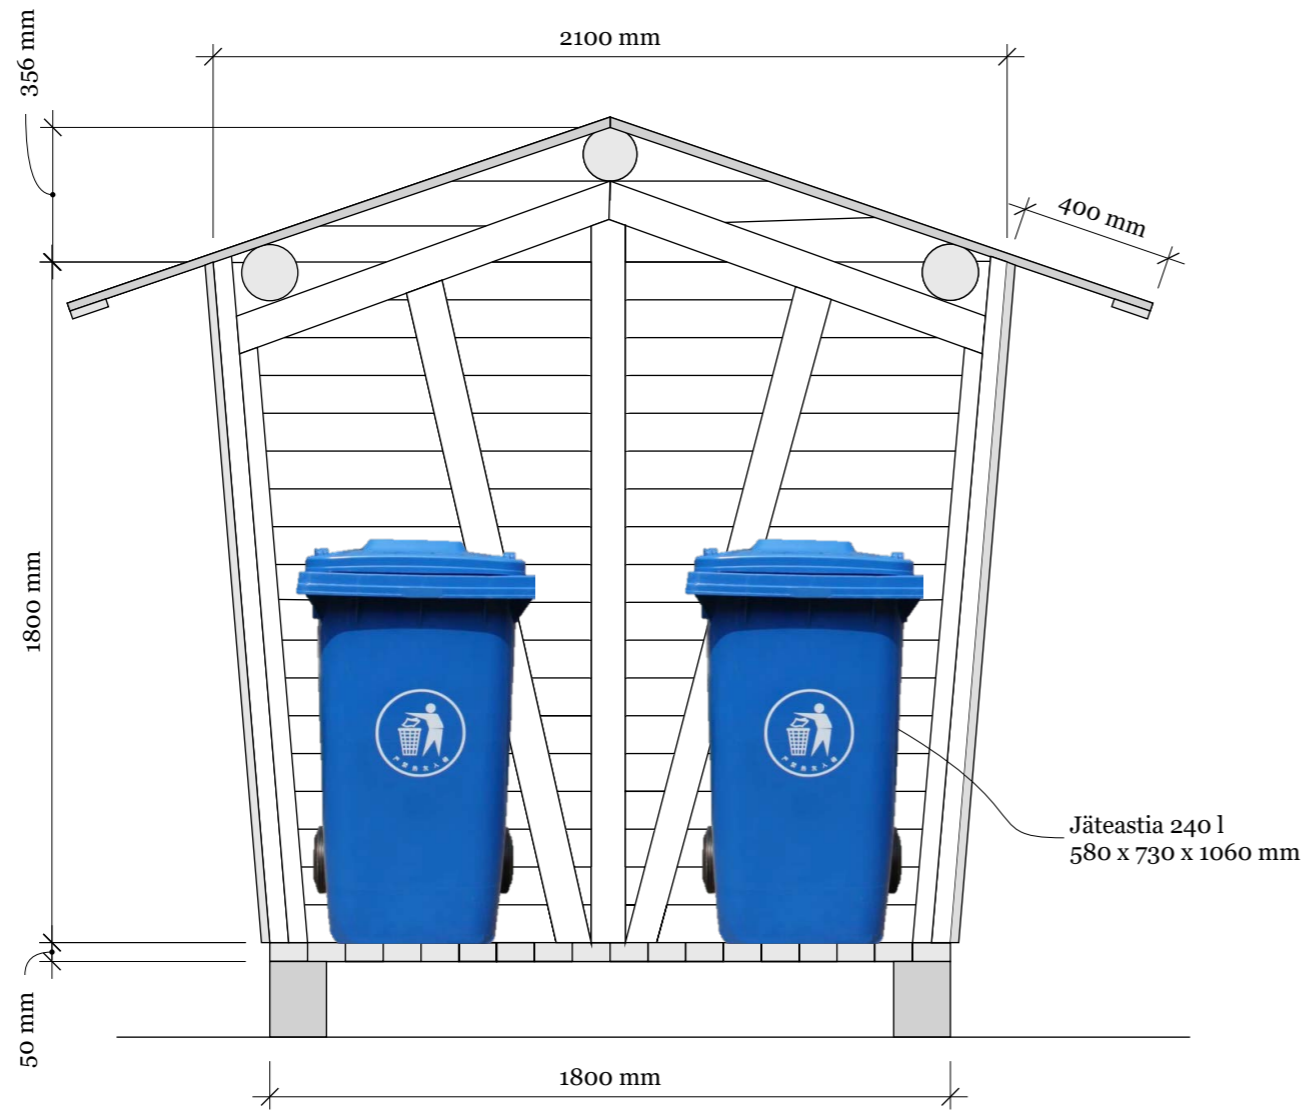

Maitolaituri jätekatos
Kahdelle 240 l astialle

Euroopan maaseudun
kehittämisen maatalousrahasto:
Eurooppa investoi maaseutualueisiin

LEADER
**Outokaira
tuottamhan**

Vasara ja nautoja -hanke / HR

helmikuu 12, 2024

Leikkaus A - A

Seinän vuoraus
1:5

Maitolaituri jätekatos
Pohja ja leikkaus 1:20

Euroopan maaseudun
kehittämisen maatalousrahasto:
Eurooppa investoi maaseutualueisiin

Vasara ja nauvoja -hanke

REVISIONS		
	MM/DD/YY	REMARKS
1	12/02/2024	HR
2	---/---/---	...
3	---/---/---	...
4	---/---/---	...
5	---/---/---	...