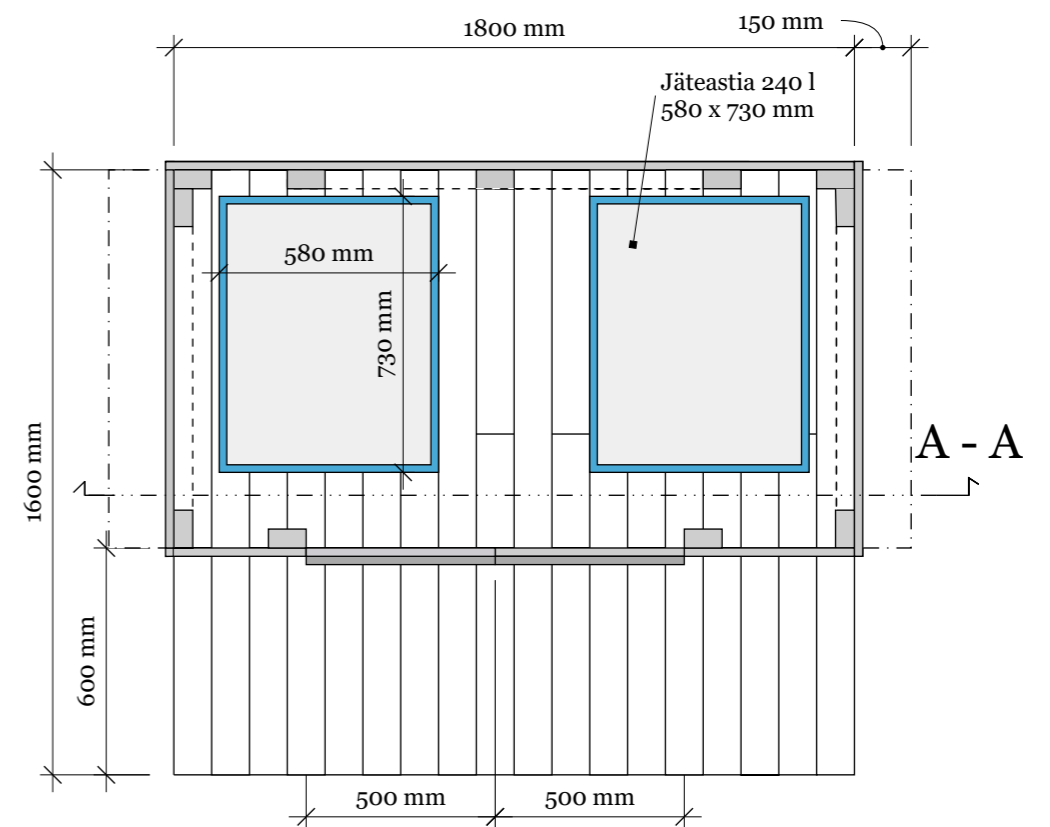

Leikkaus A - A

Seinän vuoraus
1:5

Maitolaituri jätekatos
Pohja ja leikkaus 1:20

Euroopan maaseudun
kehittämisen maatalousrahasto:
Eurooppa investoi maaseutualueisiin

Vasara ja nauvoja -hanke

REVISIONS		
	MM/DD/YY	REMARKS
1	12/02/2024	HR
2	---/---/---	...
3	---/---/---	...
4	---/---/---	...
5	---/---/---	...