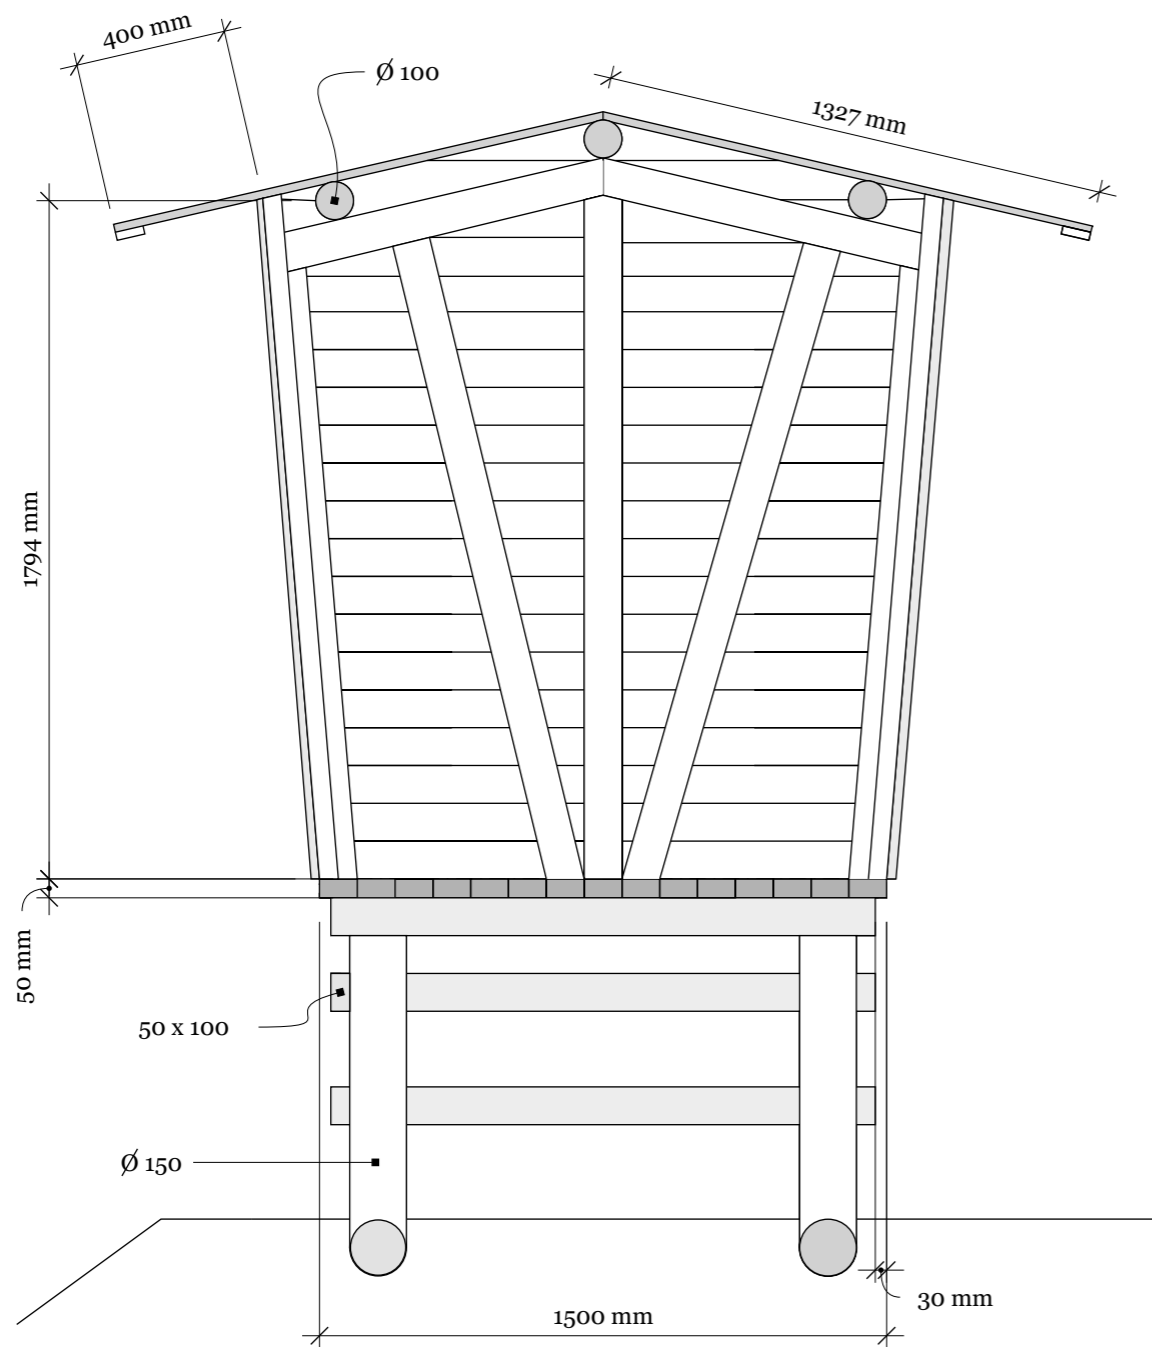

Maitolaituri

Euroopan maaseudun
kehittämisen maatalousrahasto:
Eurooppa investoi maaseutualueisiin

LEADER
**Outokaira
tuottamhan**

Vasara ja nautoja -hanke

helmikuu 13, 2024

Leikkaus A - A

Seinän vuoraus
1:5