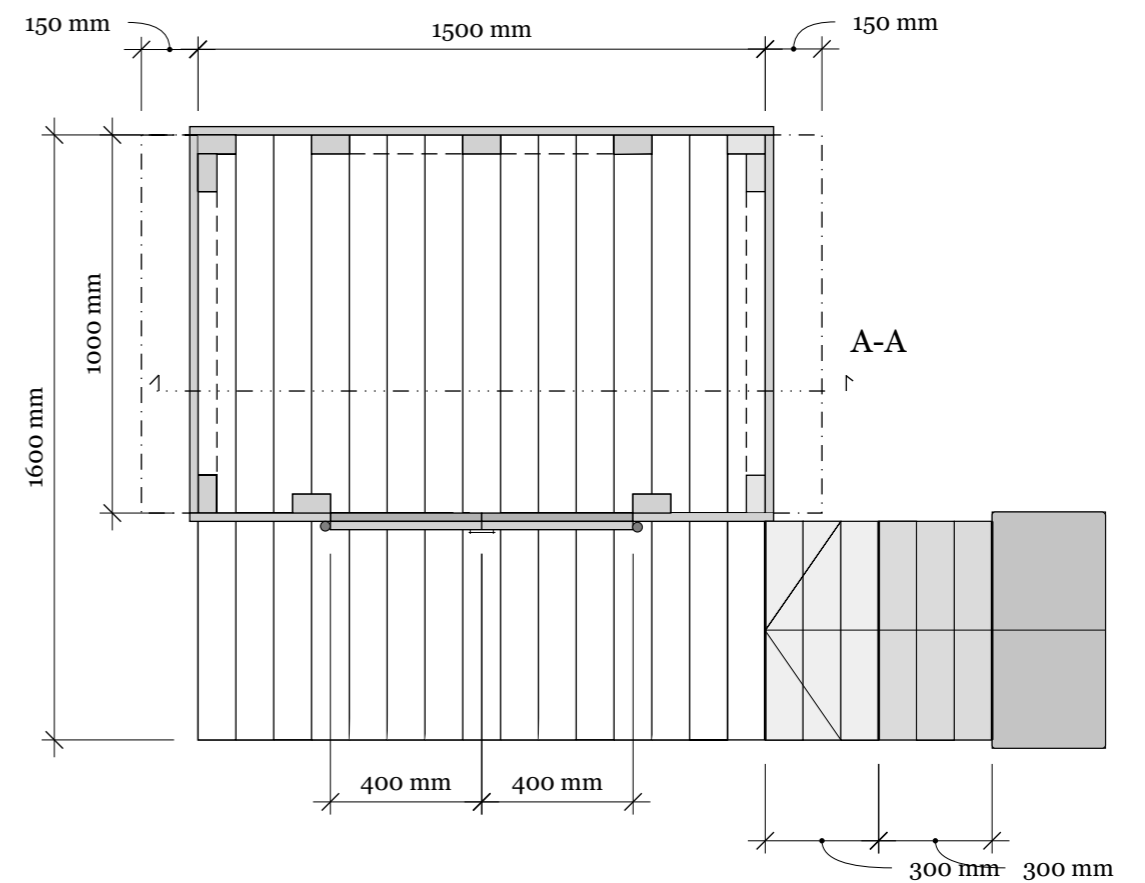

Maitolaituri

Euroopan maaseudun
kehittämisen maatalousrahasto:
Eurooppa investoi maaseutualueisiin

LEADER
**Outokaira
tuottamhan**

Vasara ja nautoja -hanke

helmikuu 13, 2024

Leikkaus A - A

Seinän vuoraus
1:5