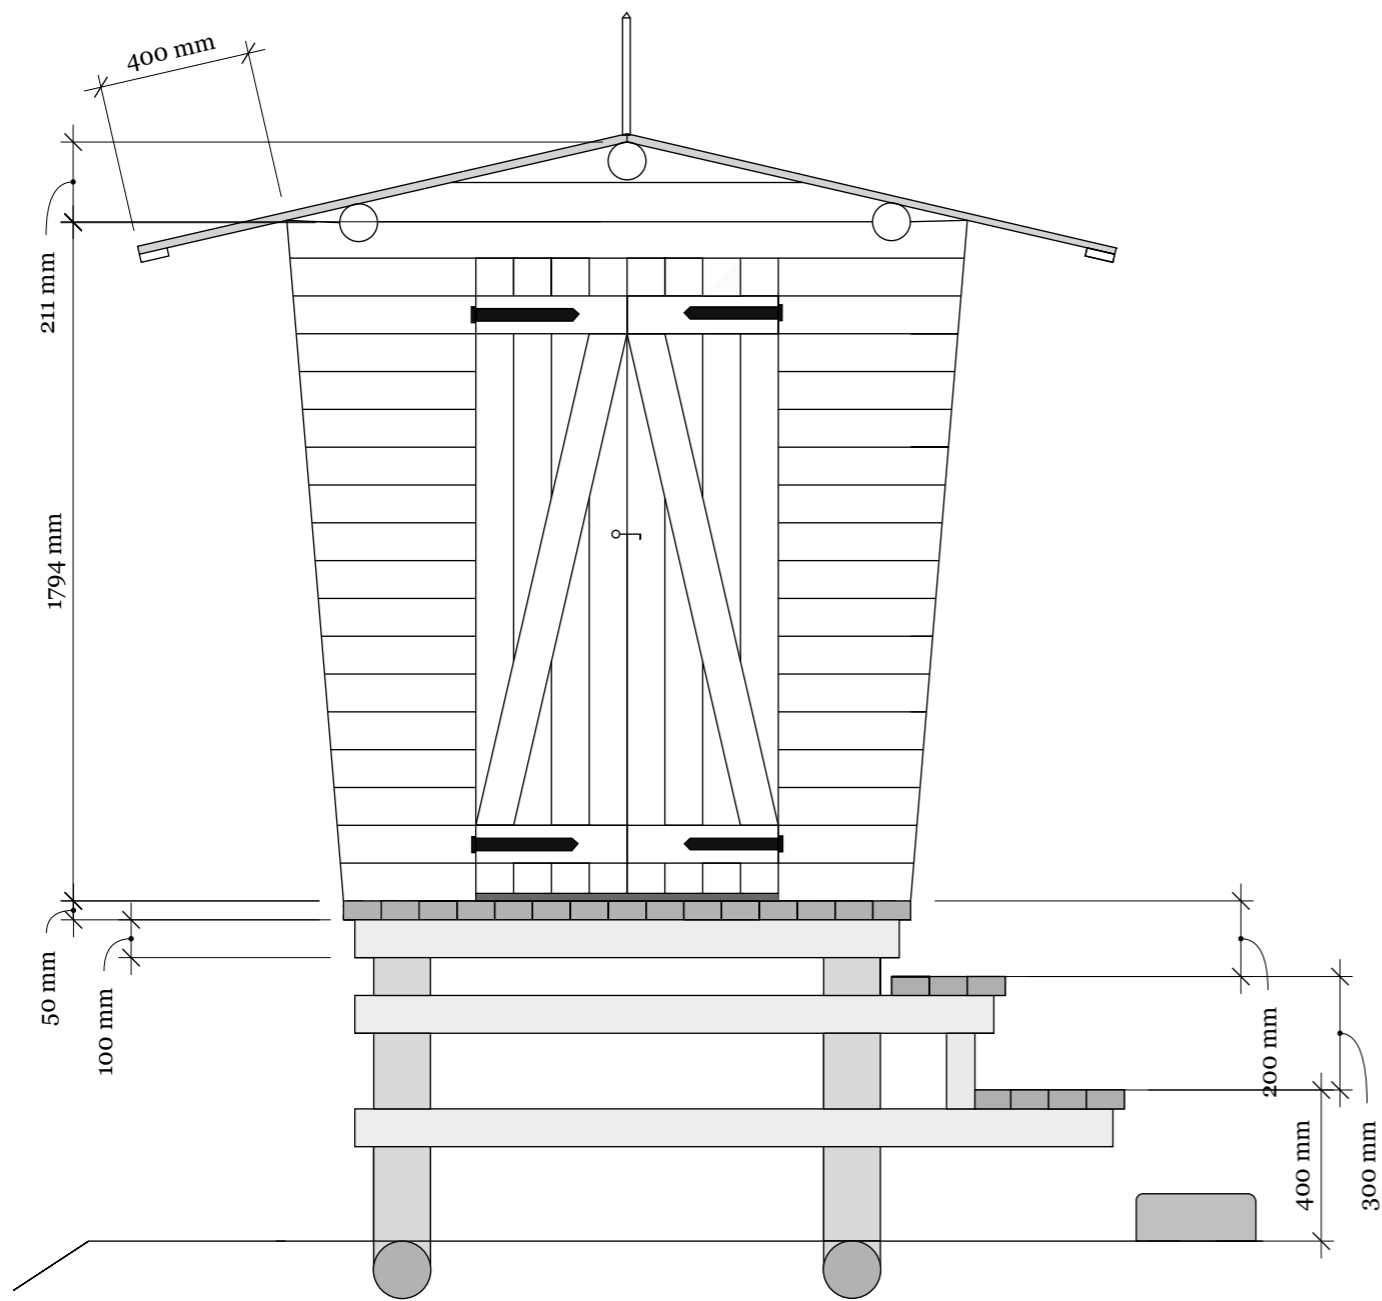

Maitolaituri
Julkisivut 1:20

Euroopan maaseudun
kehittämisen maatalousrahasto:
Eurooppa investoi maaseutualueisiin

Vasara ja nauvoja -hanke

REVISIONS		
	MM/DD/YY	REMARKS
1	13/02/2024	HR
2	---/---/---	...
3	---/---/---	...
4	---/---/---	...
5	---/---/---	...

A 01

A