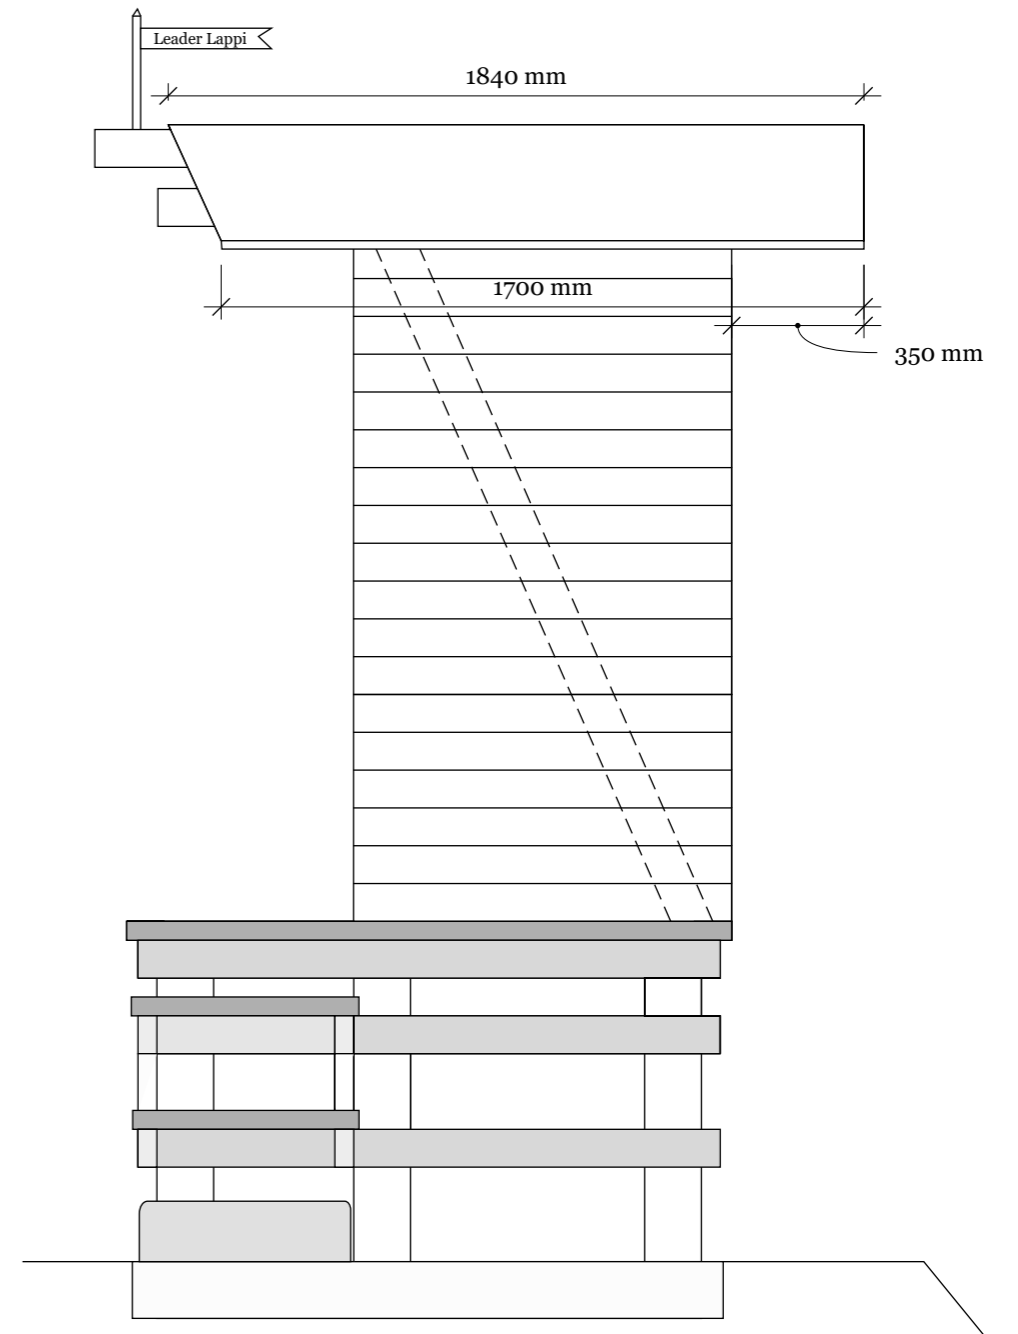

Maitolaituri
Julkisivut 1:20

Euroopan maaseudun
kehittämisen maatalousrahasto:
Eurooppa investoi maaseutualueisiin

Vasara ja nauvoja -hanke

REVISIONS		
	MM/DD/YY	REMARKS
1	13/02/2024	HR
2	---/---/---	...
3	---/---/---	...
4	---/---/---	...
5	---/---/---	...

A 01

A